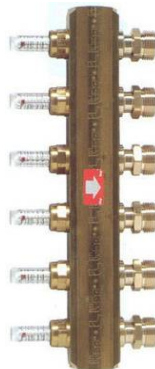

Коллектор с расходомерами				
Артикул	Размер	Уп./шт.	Цена, €	
IT-930-1x1/2-3	1"x1/2"x3	1/11	46,70	
IT-930-1x1/2-4	1"x1/2"x4	1/8	62,91	
IT-930-1x1/2-5	1"x1/2"x5	1/10	78,23	
IT-930-1x1/2-6	1"x1/2"x6	1/5	96,60	
IT-930-1x1/2-7	1"x1/2"x7	1/5	113,34	
IT-930-1x1/2-8	1"x1/2"x8	1/5	127,77